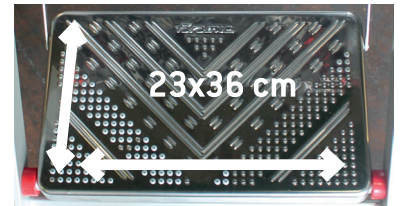

mod. **SGP**

SOLO 5 GRADINI ONLY 5 RUNGS

**tested**  
 POLITECNICO DI MILANO

Profesjonalne schody z anodyzowanego aluminium ze stopniami ze stali nierdzewnej  
 Silver anodised aluminium professional step ladder with stainless steel rungs

**NOWOŚĆ**  
**NEW**

 Podest ze stali nierdzewnej.  
 Stainless steel platform

 Złożone schody SGP zajmują niewiele miejsca.  
 The SGP step ladder occupies very little space when closed.

 Praktyczna półka na narzędzia.  
 Practical and solid tool bag.

**specyfikacja techniczna / technical specifications**

**bez poręczy / without handles**

**z poręczami / with handles**

MODEL ITEM	LICZBA STOPNI* N. OF RUNGS*	WAGA KG. WEIGHT KG.	A. cm	B. cm	C. cm	D. cm	E. cm	F. cm	G. cm	H. cm
SGP02.17	2	3	230	0	44	81	88	50	65	18
SGP03.17	3	6	255	0	75	106	122	50	92	18

\* Łącznie z podestem / Work deck included

- bez poręczy / without handles

MODEL ITEM	LICZBA STOPNI* N. OF RUNGS*	WAGA KG. WEIGHT KG.	A. cm	B. cm	C. cm	D. cm	E. cm	F. cm	G. cm	H. cm
SGP03.P.17	3	7	253	63	74	90	169	56	137	18
SGP04.P.17	4	7	278	63	98	110	197	57	161	18
SGP05.P.17	5	10	303	63	123	131	225	59	186	18