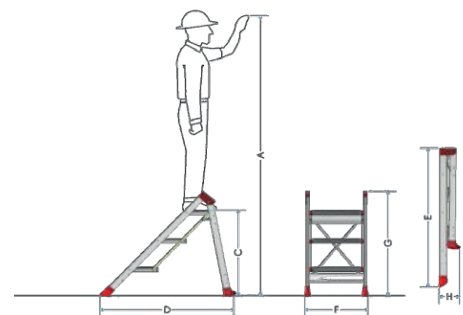

mod. **SGP**

SOLO 5 GRADINI ONLY 5 RUNGS

**tested**  
 POLITECNICO DI MILANO

Profesjonalne schody z anodyzowanego aluminium ze stopniami ze stali nierdzewnej  
 Silver anodised aluminium professional step ladder with stainless steel rungs

**NOWOŚĆ**  
**NEW**

 Podest ze stali nierdzewnej.  
 Stainless steel platform

 Złożone schody SGP zajmują niewiele miejsca.  
 The SGP step ladder occupies very little space when closed.

 Praktyczna półka na narzędzia.  
 Practical and solid tool bag.

**specyfikacja techniczna / technical specifications**

**bez poręczy / without handles**

**z poręczami / with handles**

MODEL ITEM	LICZBA STOPNI* N. OF RUNGS*	WAGA KG. WEIGHT KG.	A. cm	B. cm	C. cm	D. cm	E. cm	F. cm	G. cm	H. cm
SGP02.17	2	3	230	0	44	81	88	50	65	18
SGP03.17	3	6	255	0	75	106	122	50	92	18

\* Łącznie z podestem / Work deck included

- bez poręczy / without handles

MODEL ITEM	LICZBA STOPNI* N. OF RUNGS*	WAGA KG. WEIGHT KG.	A. cm	B. cm	C. cm	D. cm	E. cm	F. cm	G. cm	H. cm
SGP03.P.17	3	7	253	63	74	90	169	56	137	18
SGP04.P.17	4	7	278	63	98	110	197	57	161	18
SGP05.P.17	5	10	303	63	123	131	225	59	186	18